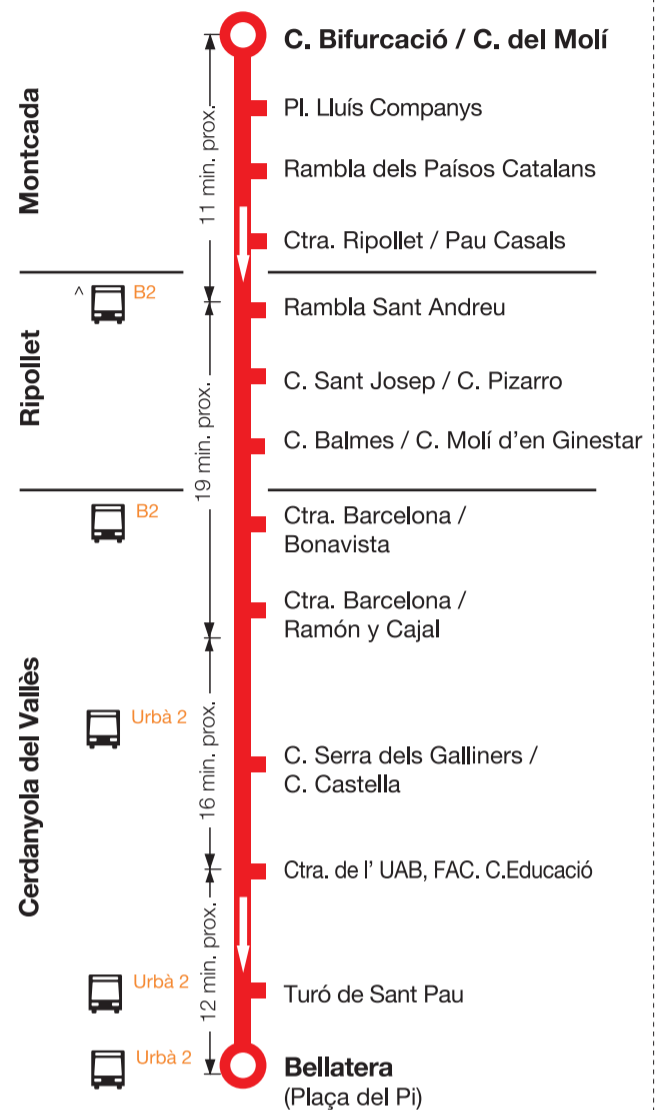

648

Bellaterra UAB Montcada

^ amb correspondència a totes les parades de la població.

Horari

05/11

(excepte el mes d'agost)

Feiners (de dilluns a divendres)

Sortides des de Bellaterra a Montcada:

06:00 i cada hora fins les 21:00h.

Sortides des de Cerdanyola a Montcada:

06:20 i cada hora fins les 21:20h.

Sortides des de Ripollet a Montcada:

06:35 i cada hora fins les 21:35h.

**DISSABTES, DIUMENGES, FESTIUS I
MES D'AGOST NO HI HA SERVEI**

· No està permès fer trajectes dintre de la mateixa població.

648

Montcada UAB Bellaterra

^ amb correspondència a totes les parades de la població.

Horari

05/11

(excepte el mes d'agost)

Feiners (de dilluns a divendres)

Sortides des de Montcada a UAB (Bellaterra):

06:00 i cada hora fins les 21:00h.

Sortides des de Ripollet a UAB (Bellaterra):

06:20 i cada hora fins les 21:20h.

Sortides des de Cerdanyola a UAB (Bellaterra):