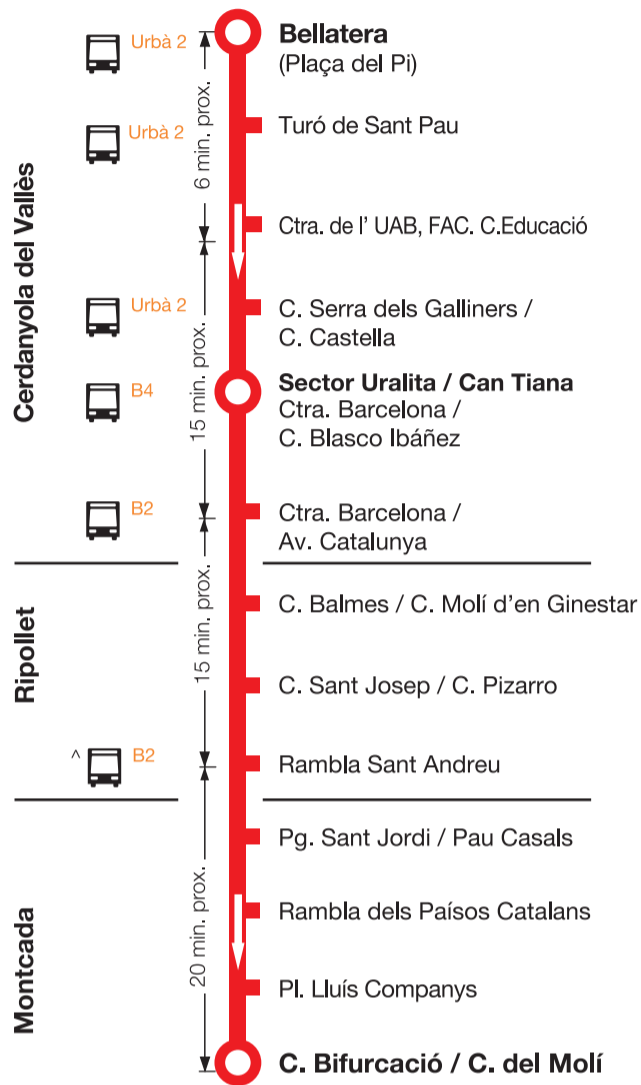

648

Bellaterra UAB Montcada

^ amb correspondència a totes les parades de la població.

Horari

05/11

(excepte el mes d'agost)

Feiners (de dilluns a divendres)

Sortides des de Bellaterra a Montcada:

06:00 i cada hora fins les 21:00h.

Sortides des de Cerdanyola a Montcada:

06:20 i cada hora fins les 21:20h.

Sortides des de Ripollet a Montcada:

06:35 i cada hora fins les 21:35h.

**DISSABTES, DIUMENGES, FESTIUS I
MES D'AGOST NO HI HA SERVEI**

· No està permès fer trajectes dintre de la mateixa població.

648

Montcada UAB Bellaterra

^ amb correspondència a totes les parades de la població.

Horari

05/11

(excepte el mes d'agost)

Feiners (de dilluns a divendres)

Sortides des de Montcada a UAB (Bellaterra):

06:00 i cada hora fins les 21:00h.

Sortides des de Ripollet a UAB (Bellaterra):

06:20 i cada hora fins les 21:20h.

Sortides des de Cerdanyola a UAB (Bellaterra):